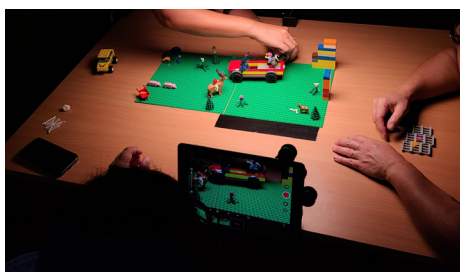

## LE LEGO® ANIMÉ EN FAMILLE

L'équipée propose, sur une demi-journée, un atelier de découverte d'une technique du cinéma d'animation : le Lego® animé. Transgénérationnel, le Lego® permet la mise place rapide d'histoires : quelques briques et des personnages à têtes jaunes permettent de rentrer immédiatement dans la création.

### DEMI-JOURNÉE

- Découverte du principe de la persistance rétinienne et fabrication d'une bande de zootrope ;
- Mise en place des plateaux et réalisation d'expérimentations en Lego® animé.

**LIEU :** L'équipée à La Cartoucherie (Bourg-lès-Valence) ;